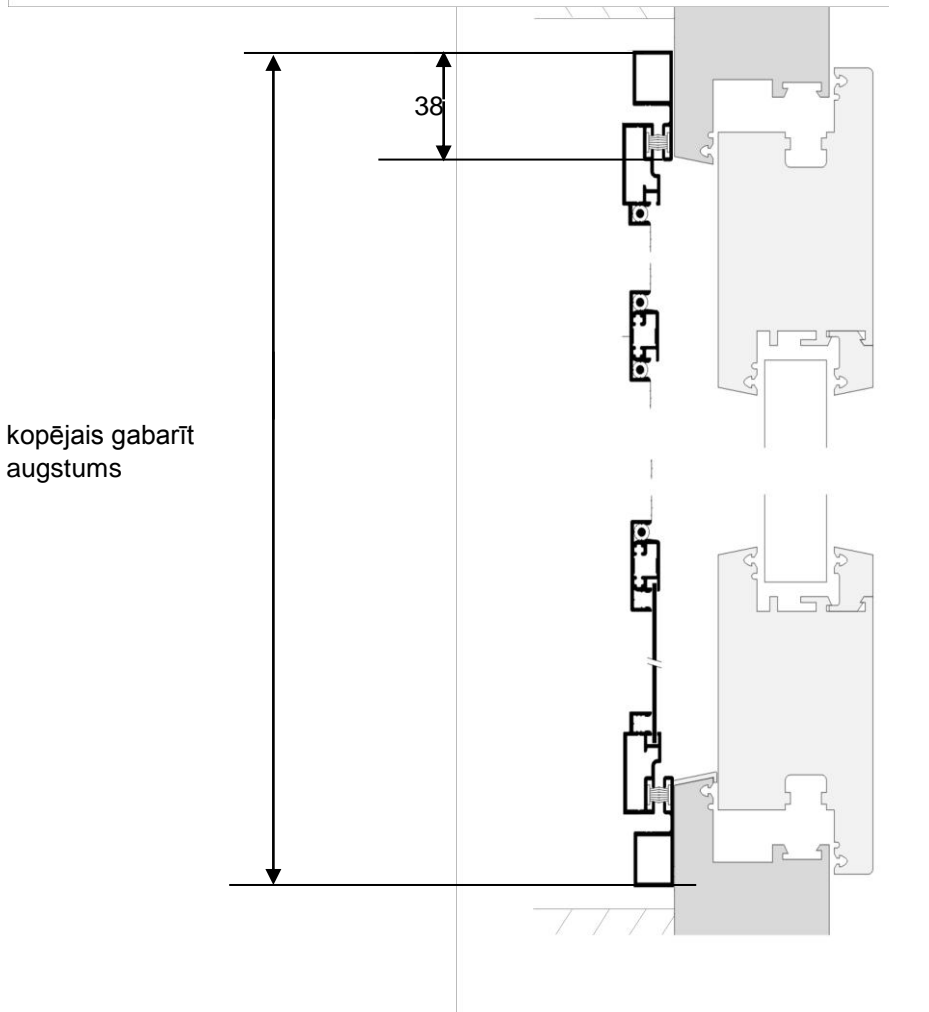

1. variants

"blakanais" rāmis

10 35 02
vērtne

10 35 11
spraislis

10 35 18
apakšējā plāksne

10 35 21
rāmis

2. variants
atbīdošais rāmis
piemērotāks
koka pakešlogiem

stiprināšanās pie loga no šīs puses

izmantoto profilu izmēri

vērtne

spraislis

apakšējā plāksne

rāmis

piemērs