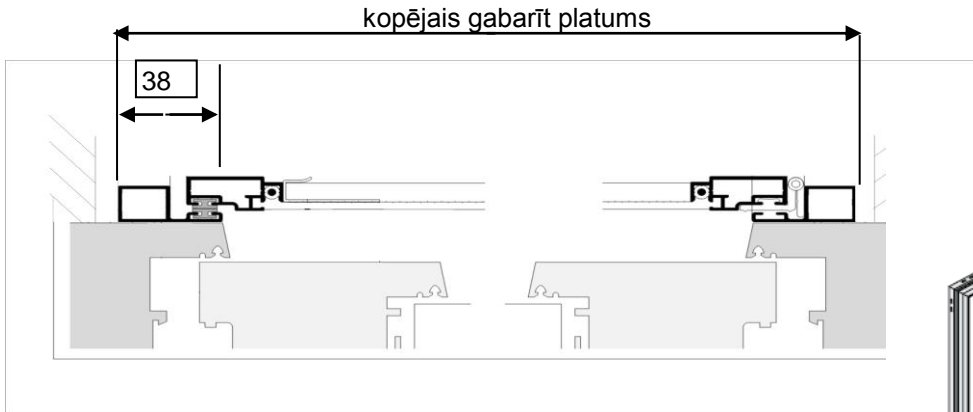

1. variants

"blakanais" rāmis

10 35 02
vērtne

10 35 11
spraislis

10 35 18
apakšējā plāksne

10 35 21
rāmis

2. variants
atbīdošais rāmis
piemērotāks
koka pakešlogiem

stiprināšanās pie loga no šīs puses

izmantoto profilu izmēri

vērtne

spraislis

apakšējā plāksne

rāmis

piemērs