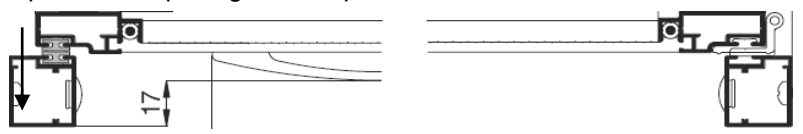

1. variants

"blakanais" rāmis

10 35 02
vērtne

10 35 11
spraislis

10 35 18
apakšējā plāksne

10 35 21
rāmis

2. variants
atbīdošais rāmis
piemērotāks
koka pakešlogiem

stiprināšanās pie loga no šīs puses

izmantoto profilu izmēri

vērtne

spraislis

apakšējā plāksne

rāmis

piemērs