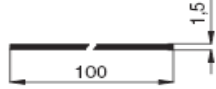

1. variants

"blakanais" rāmis

10 35 02
vērtne

10 35 11
spraislis

10 35 18
apakšējā plāksne

10 35 21
rāmis

2. variants
atbīdošais rāmis
piemērotāks
koka pakešlogiem

stiprināšanās pie loga no šīs puses

izmantoto profilu izmēri

vērtne

spraislis

apakšējā plāksne

rāmis

piemērs