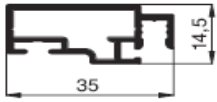

1. variants

"blakanais" rāmis

10 35 02
vērtne

10 35 11
spraislis

10 35 18
apakšējā plāksne

10 35 21
rāmis

2. variants
atbīdošais rāmis
piemērotāks
koka pakešlogiem

stiprināšanās pie loga no šīs puses

izmantoto profilu izmēri

vērtne

spraislis

apakšējā plāksne

rāmis

piemērs