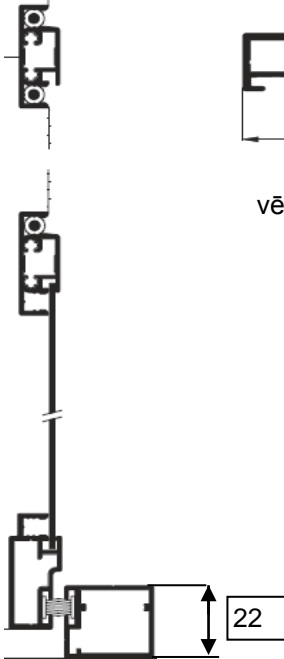

1. variants

"blakanais" rāmis

10 35 02
vērtne

10 35 11
spraislis

10 35 18
apakšējā plāksne

10 35 21
rāmis

2. variants
atbīdošais rāmis
piemērotāks
koka pakešlogiem

stiprināšanās pie loga no šīs puses

izmantoto profilu izmēri

vērtne

spraislis

apakšējā plāksne

rāmis

piemērs