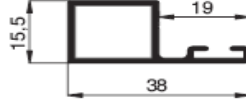

1. variants

"blakanais" rāmis

10 35 02
vērtne

10 35 11
spraislis

10 35 18
apakšējā plāksne

10 35 21
rāmis

2. variants
atbīdošais rāmis
piemērotāks
koka pakešlogiem

stiprināšanās pie loga no šīs puses

izmantoto profilu izmēri

vērtne

spraislis

apakšējā plāksne

rāmis

piemērs