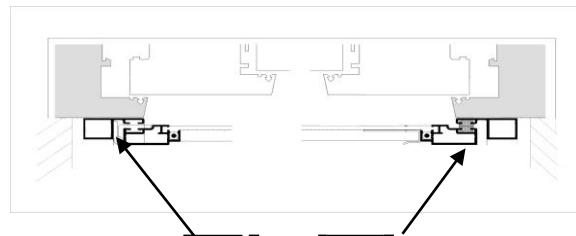

1. variants

"blakanais" rāmis

10 35 02
vērtne

10 35 11
spraislis

10 35 18
apakšējā plāksne

10 35 21
rāmis

2. variants
atbīdošais rāmis
piemērotāks
koka pakešlogiem

stiprināšanās pie loga no šīs puses

izmantoto profilu izmēri

vērtne

spraislis

apakšējā plāksne

rāmis

piemērs