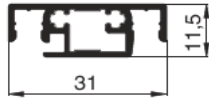

1. variants

"blakanais" rāmis

10 35 02
vērtne

10 35 11
spraislis

10 35 18
apakšējā plāksne

10 35 21
rāmis

2. variants
atbīdošais rāmis
piemērotāks
koka pakešlogiem

stiprināšanās pie loga no šīs puses

izmantoto profilu izmēri

vērtne

spraislis

apakšējā plāksne

rāmis

piemērs