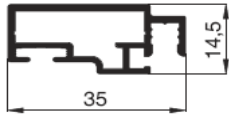

1. variants

"blakanais" rāmis

10 35 02
vērtne

10 35 11
spraislis

10 35 18
apakšējā plāksne

10 35 21
rāmis

2. variants
atbīdošais rāmis
piemērotāks
koka pakešlogiem

stiprināšanās pie loga no šīs puses

izmantoto profilu izmēri

vērtne

spraislis

apakšējā plāksne

rāmis

piemērs