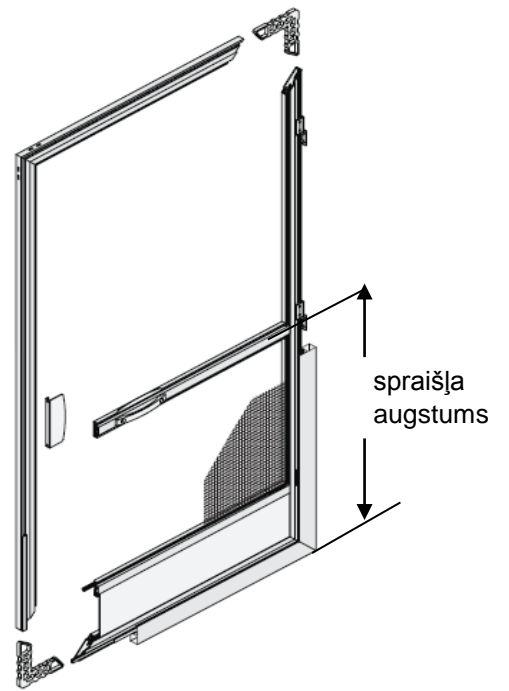

1. variants

"blakanais" rāmis

10 35 02
vērtne

10 35 11
spraislis

10 35 18
apakšējā plāksne

10 35 21
rāmis

2. variants
atbīdošais rāmis
piemērotāks
koka pakešlogiem

stiprināšanās pie loga no šīs puses

izmantoto profilu izmēri

vērtne

spraislis

apakšējā plāksne

rāmis

piemērs