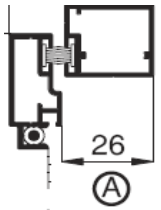

1. variants

"blakanais" rāmis

10 35 02
vērtne

10 35 11
spraislis

10 35 18
apakšējā plāksne

10 35 21
rāmis

2. variants
atbīdošais rāmis
piemērotāks
koka pakešlogiem

stiprināšanās pie loga no šīs puses

izmantoto profilu izmēri

vērtne

spraislis

apakšējā plāksne

rāmis

piemērs