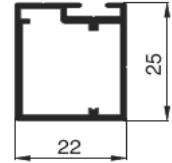

1. variants

"blakanais" rāmis

10 35 02
vērtne

10 35 11
spraislis

10 35 18
apakšējā plāksne

10 35 21
rāmis

2. variants
atbīdošais rāmis
piemērotāks
koka pakešlogiem

stiprināšanās pie loga no šīs puses

izmantoto profilu izmēri

vērtne

spraislis

apakšējā plāksne

rāmis

piemērs